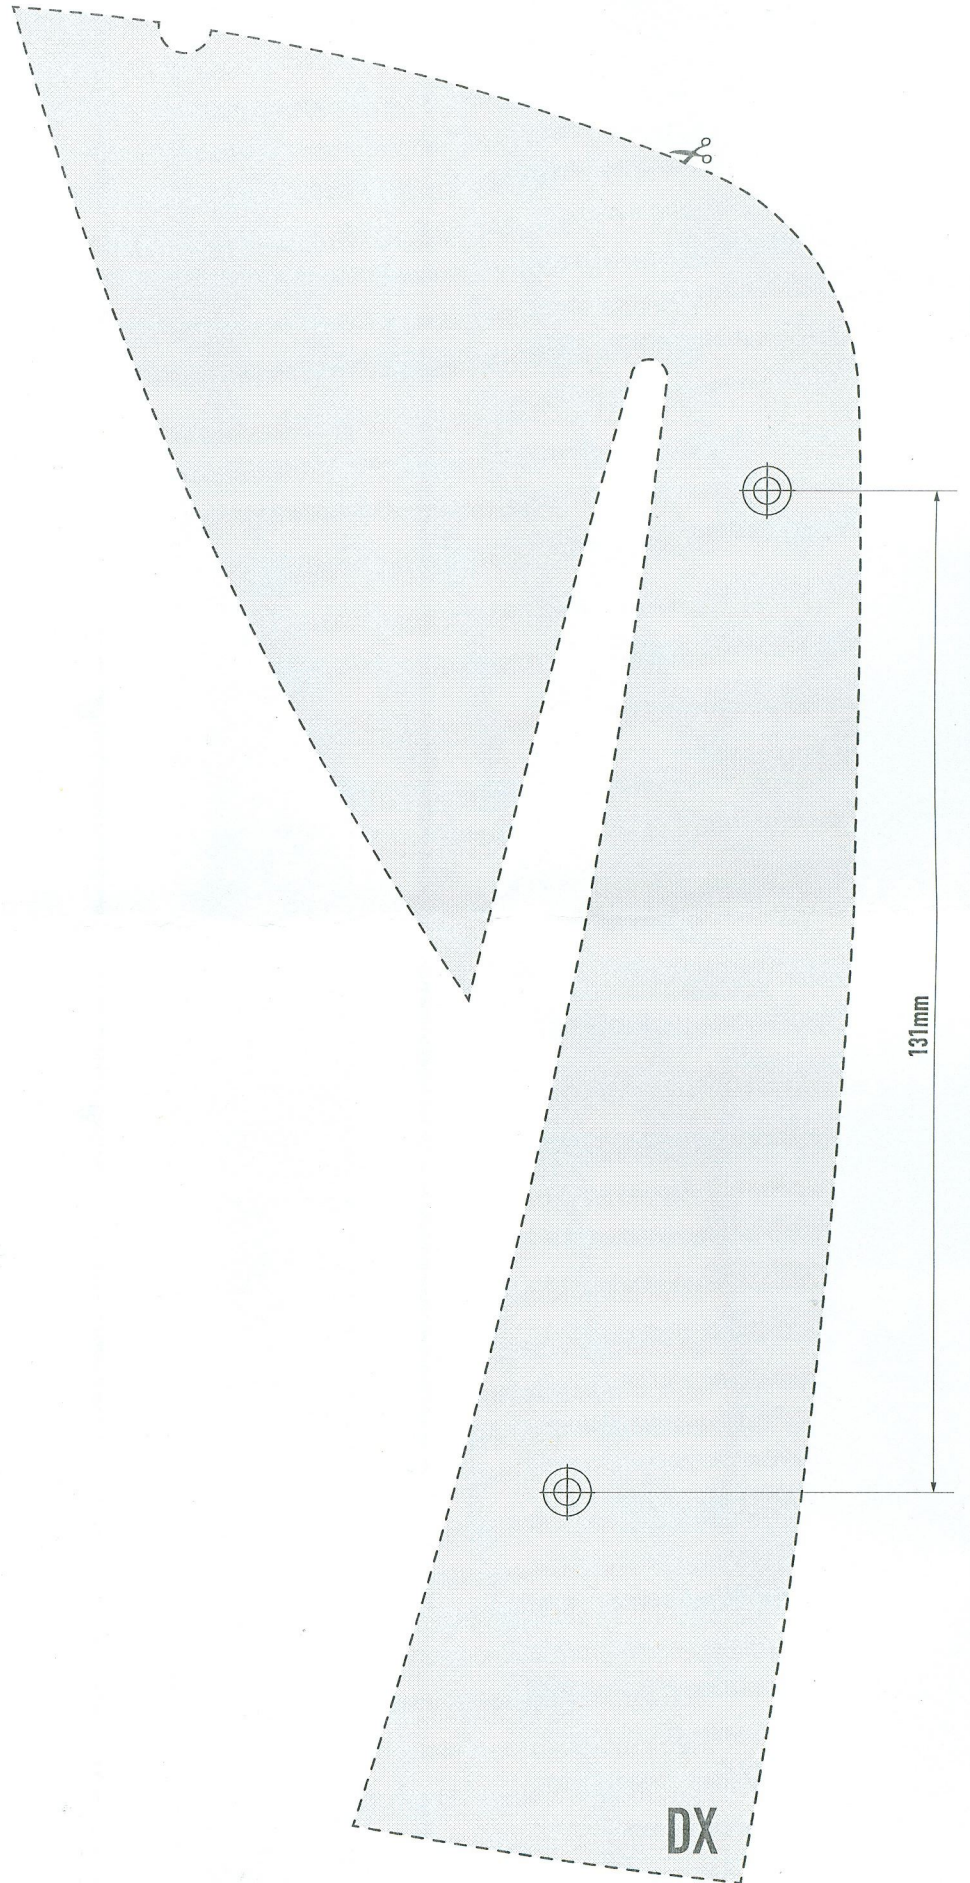

E159

PORTAPACCHI PER - CASE CARRIER FOR - PORTE-PAQUET POUR - GEPÄCKGITTER FÜR - PORTAEQUIPAJE PARA
V47 - V56