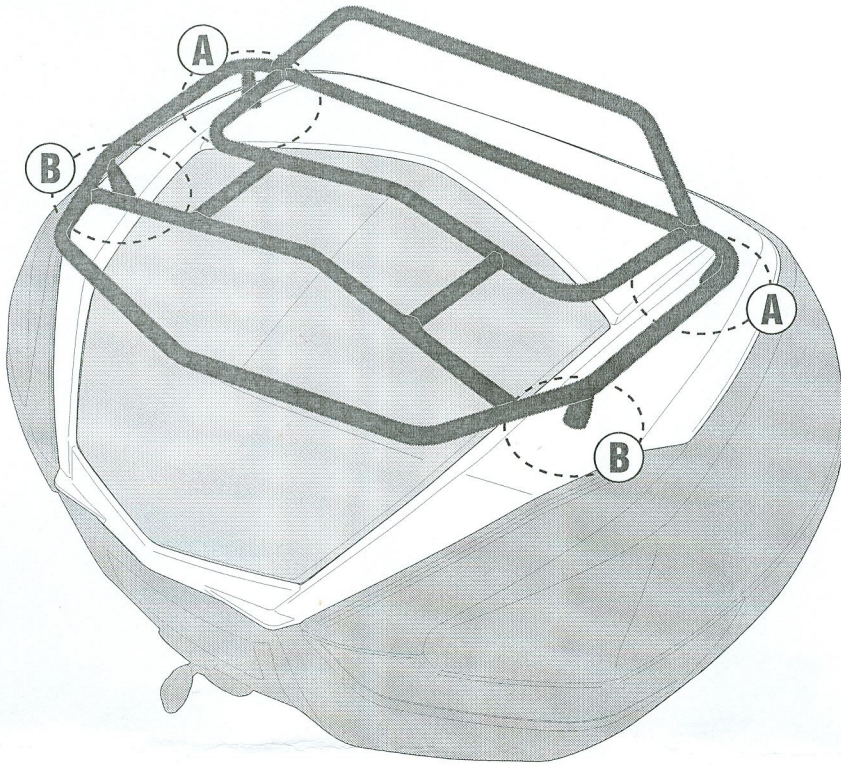

E159

PORTAPACCHI PER - CASE CARRIER FOR - PORTE-PAQUET POUR - GEPÄCKGITTER FÜR - PORTAEQUIPAJE PARA
V47 - V56