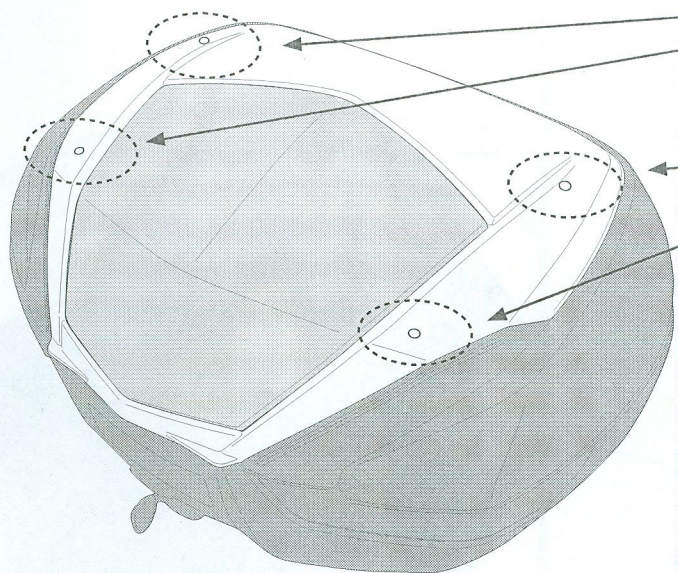

E159

PORTAPACCHI PER - CASE CARRIER FOR - PORTE-PAQUET POUR - GEPÄCKGITTER FÜR - PORTAEQUIPAJE PARA
V47 - V56