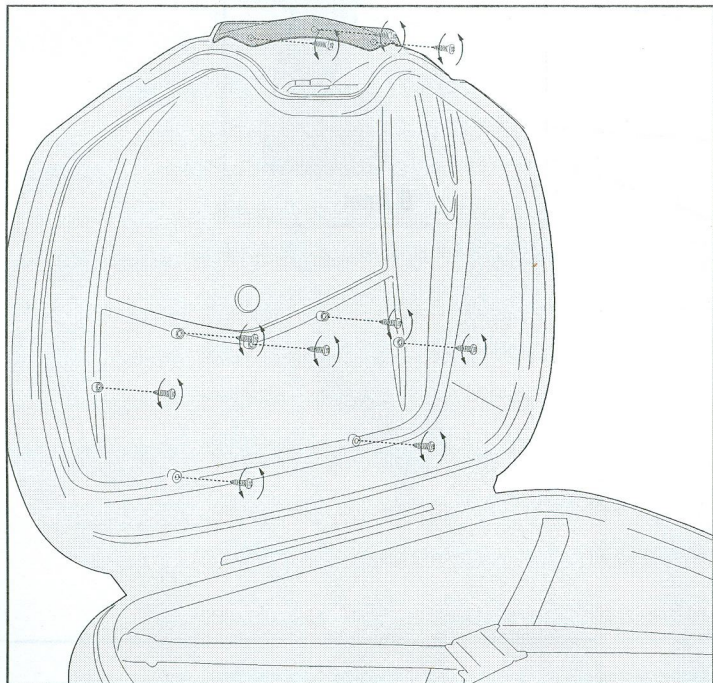

E159

PORTAPACCHI PER - CASE CARRIER FOR - PORTE-PAQUET POUR - GEPÄCKGITTER FÜR - PORTAEQUIPAJE PARA
V47 - V56

V47