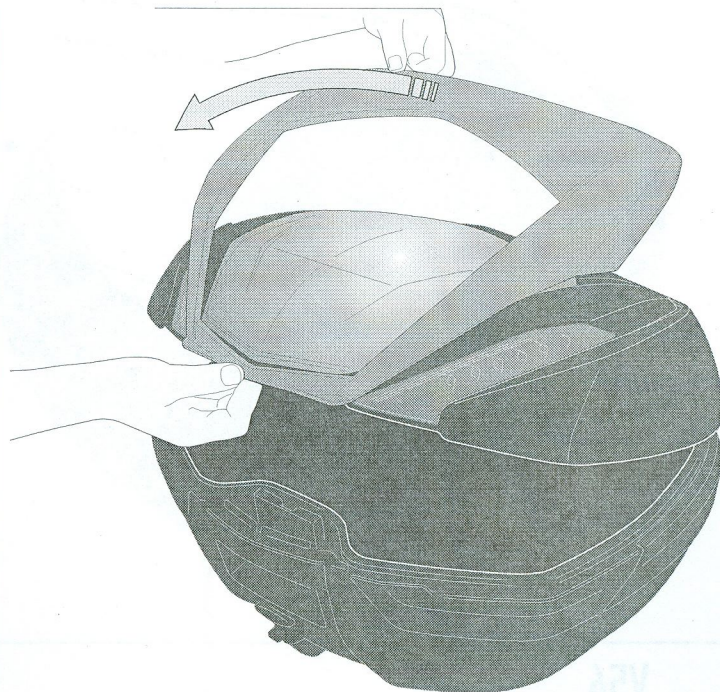

E159

PORTAPACCHI PER - CASE CARRIER FOR - PORTE-PAQUET POUR - GEPÄCKGITTER FÜR - PORTAEQUIPAJE PARA
V47 - V56

V47