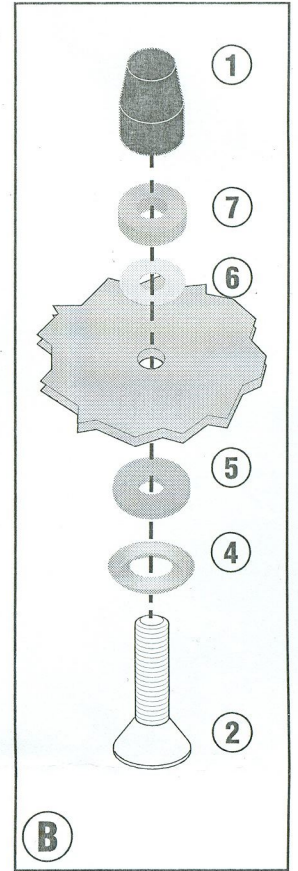

E159

PORTAPACCHI PER - CASE CARRIER FOR - PORTE-PAQUET POUR - GEPÄCKGITTER FÜR - PORTAEQUIPAJE PARA
V47 - V56