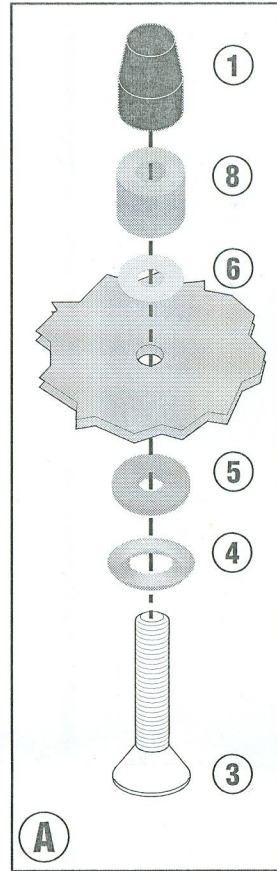

E159

PORTAPACCHI PER - CASE CARRIER FOR - PORTE-PAQUET POUR - GEPÄCKGITTER FÜR - PORTAEQUIPAJE PARA
V47 - V56