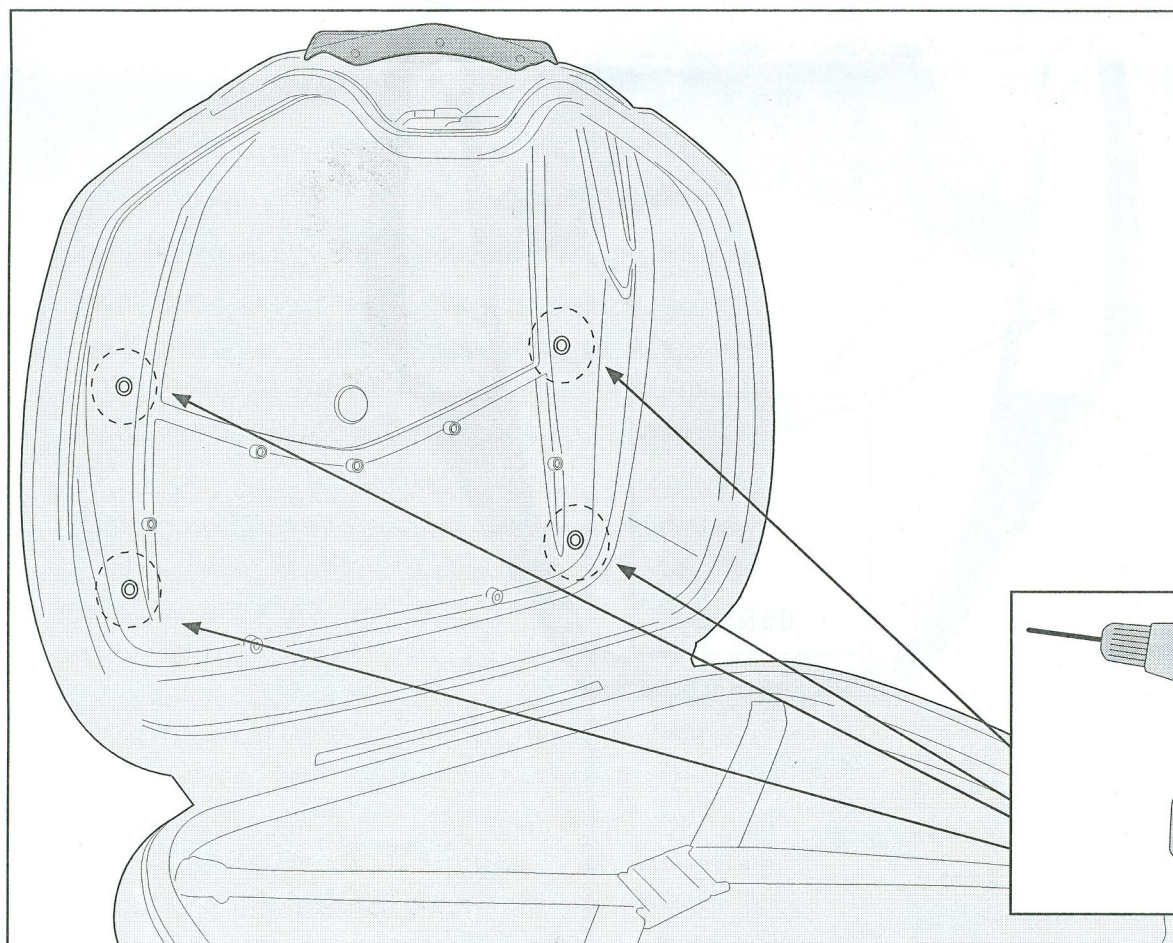

E159

PORTAPACCHI PER - CASE CARRIER FOR - PORTE-PAQUET POUR - GEPÄCKGITTER FÜR - PORTAEQUIPAJE PARA
V47 - V56

_V56