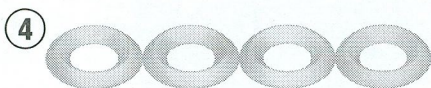

E159

PORTAPACCHI PER - CASE CARRIER FOR - PORTE-PAQUET POUR - GEPÄCKGITTER FÜR - PORTAEQUIPAJE PARA
V47 - V56