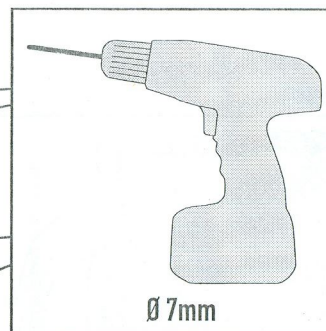

E159

PORTAPACCHI PER - CASE CARRIER FOR - PORTE-PAQUET POUR - GEPÄCKGITTER FÜR - PORTAEQUIPAJE PARA
V47 - V56