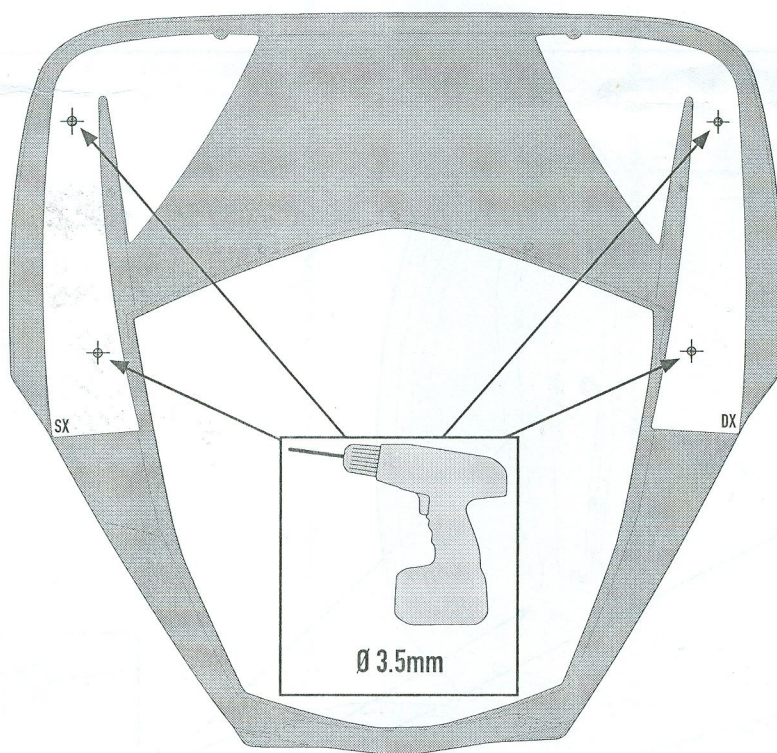

E159

PORTAPACCHI PER - CASE CARRIER FOR - PORTE-PAQUET POUR - GEPÄCKGITTER FÜR - PORTAEQUIPAJE PARA
V47 - V56

V47